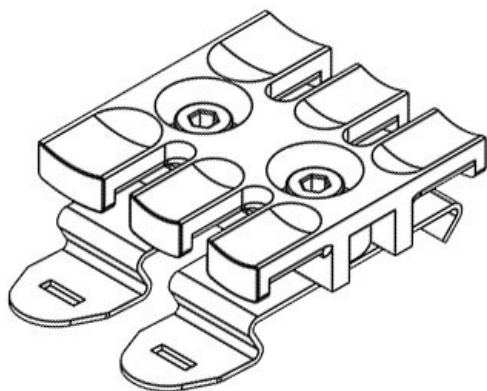

# SF|ZL | Listelli antistrappo a scatto

per guida DIN TH 35

I listelli antistrappo SF|ZL sono adatti per l'installazione su guida DIN TH 35.

I listelli SF|ZL sono adatti per il fissaggio sia di cavi che di guaine.

Sono costruiti a partire dai listelli antistrappo ZL a cui sono stati aggiunte le alette di fissaggio "snap" per guida DIN TH 35.

## Caratteristiche

<b>Materiale</b>	Poliamide Piedino a scatto: Acciaio per molle
<b>Infiammabilità</b>	UL94-V0, autoestinguente
<b>Temperatura</b>	-40 C° ... 140 C°
<b>Proprietà</b>	senza siliconi, senza alogeni
<b>Tipo di fissaggio</b>	Ad innesto

## Tipi di prodotto

Codice	<b>32351</b>	Altezza di	<b>11,4 mm</b>
EAN	<b>4251269301</b>	montaggio	
	<b>247</b>	Numero di	<b>3</b>
Unità di	<b>10</b>	denti	
imballaggio			
Per il numero	<b>3</b>		
di cavi			
Lunghezza	<b>38,5 mm</b>		
Larghezza	<b>51,7 mm</b>		
Altezza	<b>16 mm</b>		