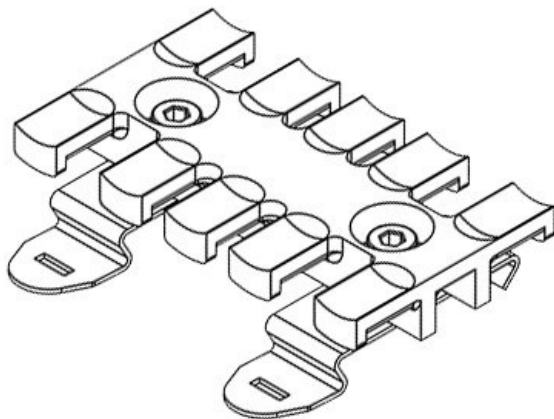

## Caratteristiche

<b>Materiale</b>	Poliamide Piedino a scatto: Acciaio per molle
<b>Infiammabilità</b>	UL94-V0, autoestinguente
<b>Temperatura</b>	-40 C° ... 140 C°
<b>Proprietà</b>	senza siliconi, senza alogeni
<b>Tipo di fissaggio</b>	Ad innesto

## Vantaggi e benefici

- Serraggio del cavo in accordo con EN 62444
- Installazione/ smontaggio rapida e semplice
- Soluzione economica
- Alta densità di cavi installabili
- Uso versatile

## Tipi di prodotto

Codice	<b>32351</b>	Altezza di	<b>11,4 mm</b>
EAN	<b>4251269301</b>	montaggio	
	<b>247</b>	Numero di	<b>3</b>
Unità di	<b>10</b>	denti	
imballaggio			
Per il numero	<b>3</b>		
di cavi			
Lunghezza	<b>38,5 mm</b>		
Larghezza	<b>51,7 mm</b>		
Altezza	<b>16 mm</b>		

Codice	<b>32352</b>	Altezza di	<b>11,4 mm</b>
EAN	<b>4251269301</b>	montaggio	
	<b>254</b>	Numero di	<b>4</b>
Unità di	<b>10</b>	denti	
imballaggio			
Per il numero	<b>4</b>		
di cavi			
Lunghezza	<b>59,5 mm</b>		
Larghezza	<b>51,7 mm</b>		
Altezza	<b>16 mm</b>		