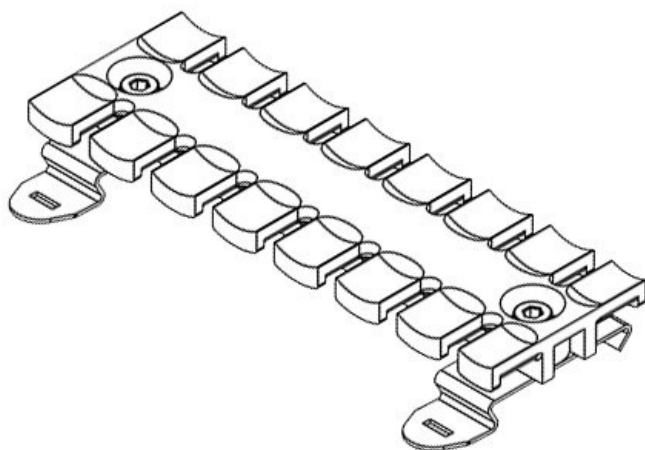

Codice	32356	Altezza di	11,4 mm
EAN	4251269301	montaggio	
	292	Numero di	8
		denti	
Unità di	10		
imballaggio			
Per il numero	8		
di cavi			
Lunghezza	121 mm		
Larghezza	51,7 mm		
Altezza	16 mm